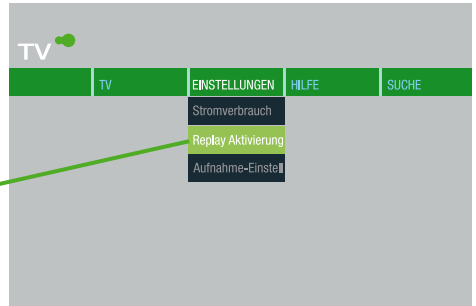

Activation / Aktivierung / Attivazione: Replay*

*si commandée / sofern bestellt / se ordinato

Rendez-vous sur le menu **CONFIGURATION** puis **Activation Replay**

Das Menü **KONFIGURATION** aufrufen und dann die Option **Aktivierung Replay** wählen

Accedere al menu **CONFIGURAZIONE** e selezionare **Attivazione Replay**

1 MENU

2 ▶

3 ▼

Activer **Replay** des chaînes

Die Option **Replay** der Sender **aktivieren**

Attivare **Replay** dei canali

4 OK

5 OK

6 ▼

7 OK

Restez appuyé sur OK = activation rapide des chaînes

Enregistrer et valider votre choix

Ihre Auswahl **speichern** und bestätigen

Registrare e confermare la vostra scelta

7 ▶

8 OK

9 BACK

La totalité des 7 jours de Replay sera disponible dans 7 jours

Das komplette Replay für 7 Tage wird in 7 Tagen zur Verfügung stehen